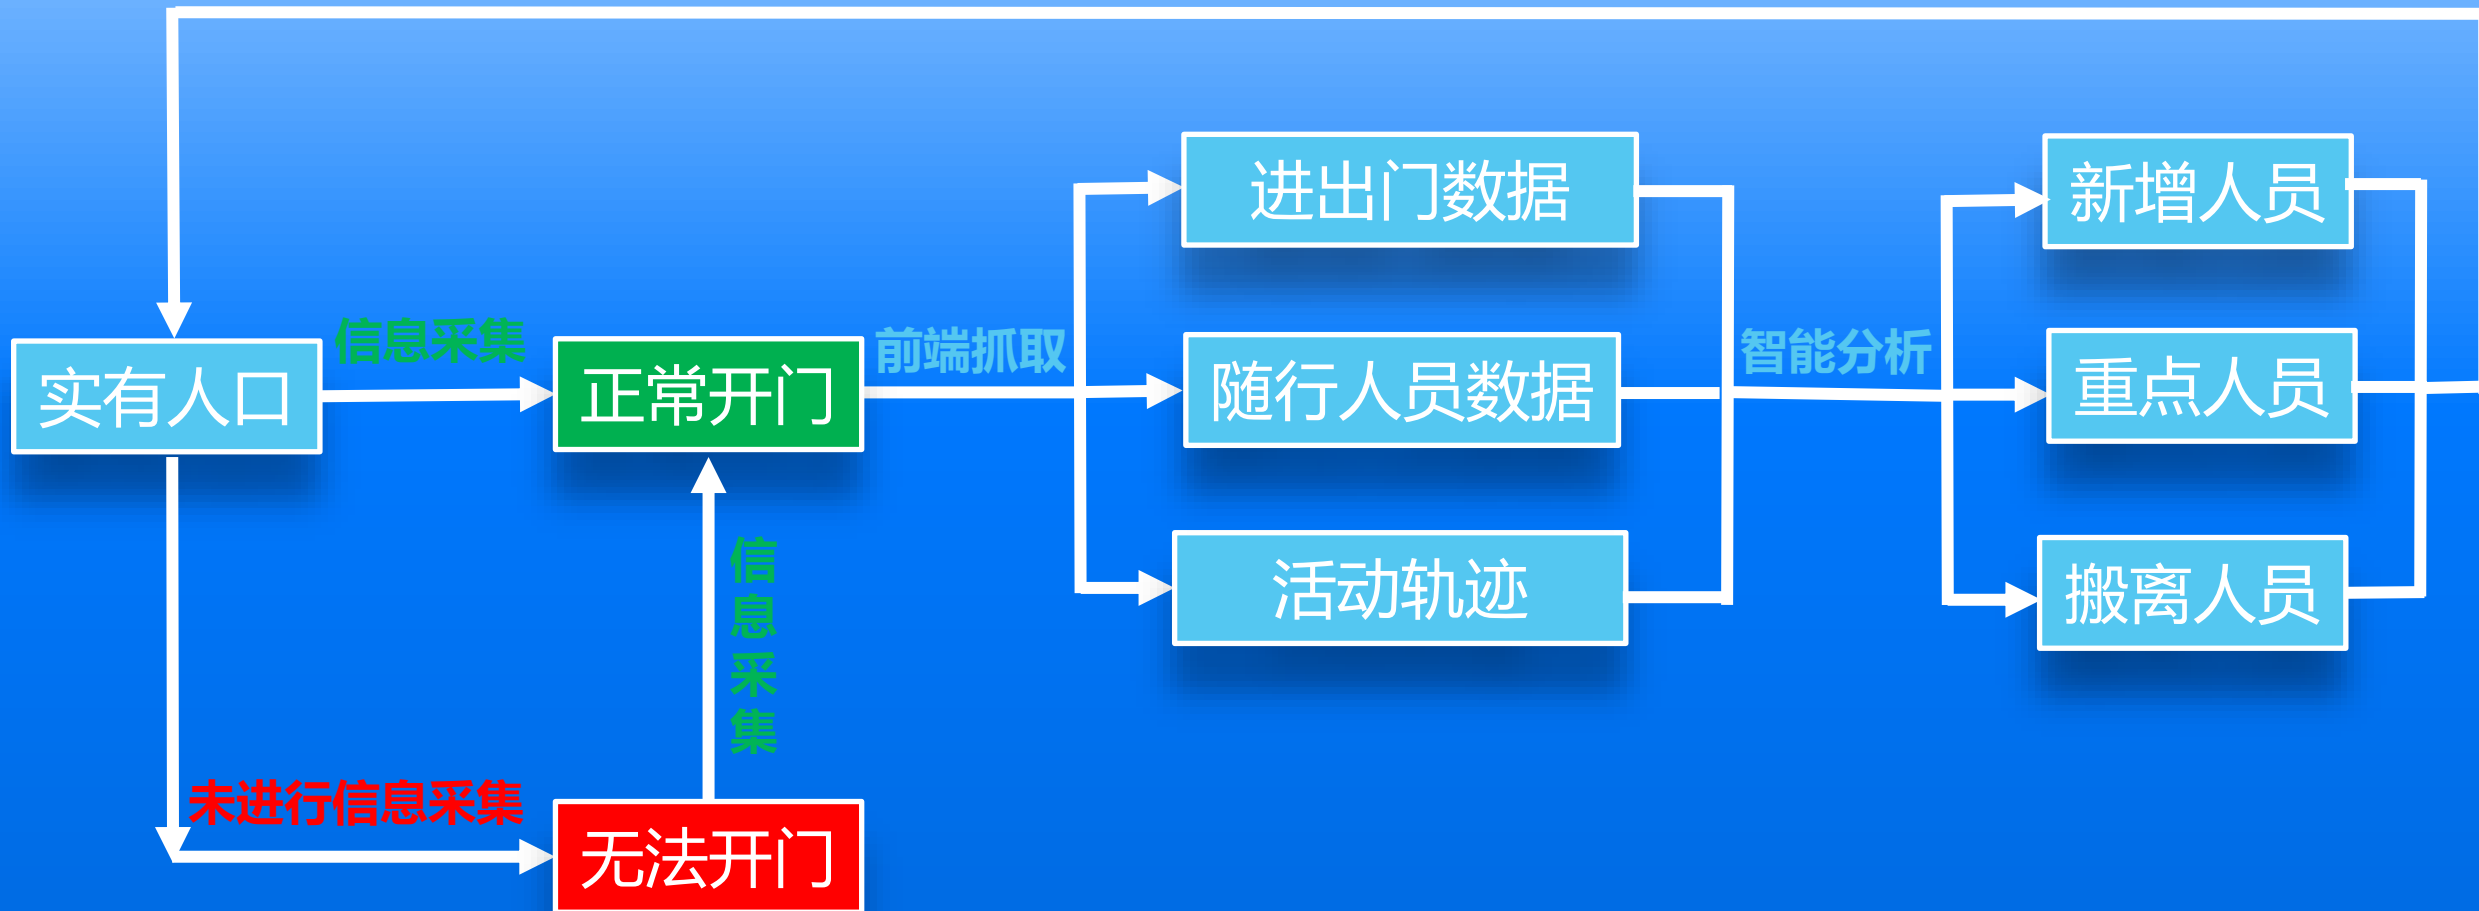

职业 请输入关键字

服务场所

固定电话 023-42654219

门禁卡信息

卡号 2054100742

证件上传

人脸上传

房屋信息

车辆信息

功能介绍 - 实有人口管理

做到“更新快、底数清、情况明”

例：随行人员管控

平台若抓取某人3次尾随进入楼栋记录，便触发新增人员模型响应，生成预警，并通知社区干部或民警上门核查反馈随行人员身份信息，彻底解决流动人口“人来管不了、人走我不知”的难题。

功能介绍 - 实有人口管理

实现社区人口动态精细化管理

功能介绍 - 实有人口管理

“全景式”查看、统计、分析小区实有人口

智慧社区微信小程序

功能介绍

社区服务应用：只跑一次路，只进一扇门

居民

- 开门功能
- 信息咨询
- 便民服务
- 家政服务
- 物业服务
- 投诉报障

物业

公安