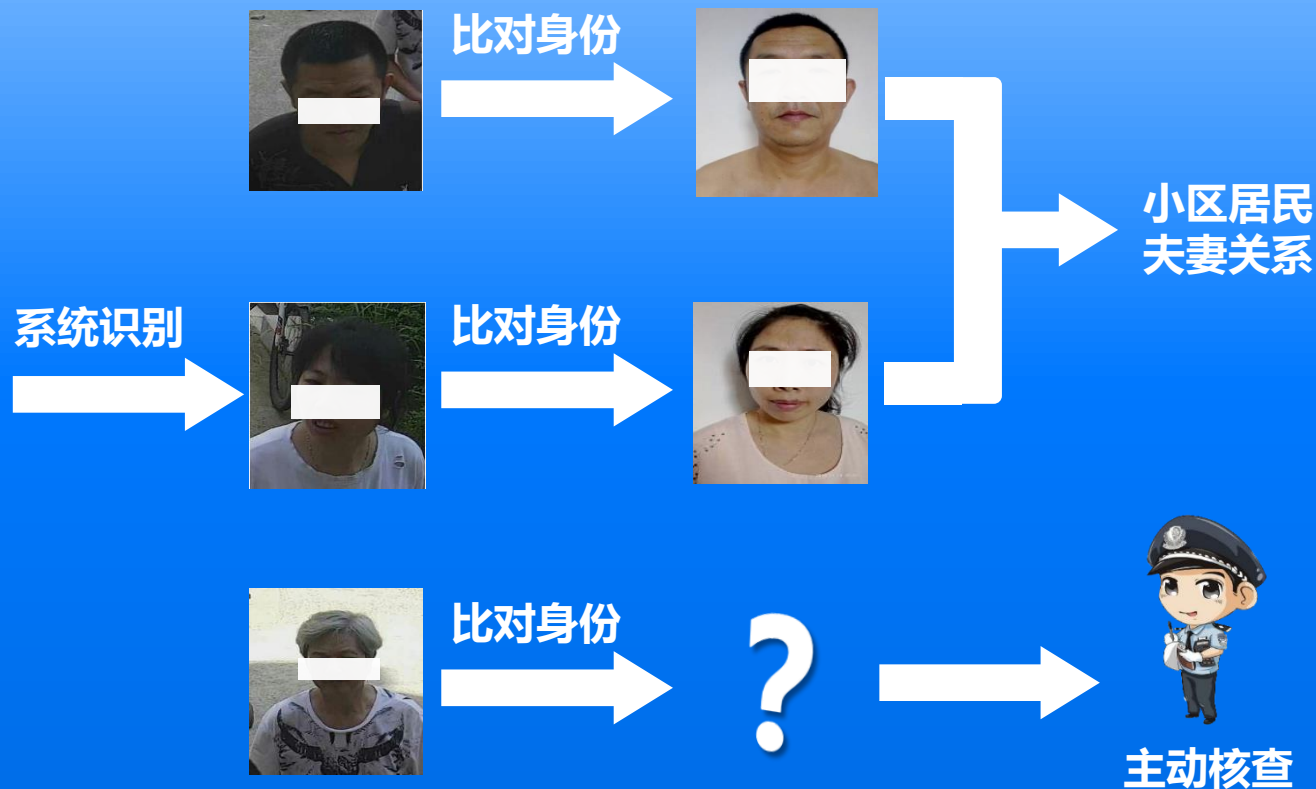

职业 请输入关键字

服务场所

固定电话 023-42654219

门禁卡信息

卡号 2054100742

证件上传

人脸上传

房屋信息

车辆信息

功能介绍 - 实有人口管理

做到“更新快、底数清、情况明”

例：随行人员管控

平台若抓取某人3次尾随进入楼栋记录，便触发新增人员模型响应，生成预警，并通知社区干部或民警上门核查反馈随行人员身份信息，彻底解决流动人口“人来管不了、人走我不知”的难题。

功能介绍 - 实有人口管理

实现社区人口动态精细化管理

功能介绍 - 实有人口管理